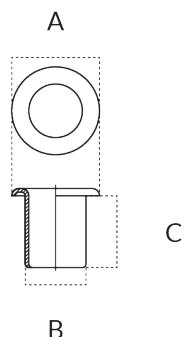

## METAL FREE EYELETS

Cod.	OP003	OP004
A Ø mm	9,30	11,50/10,21
B mm	5,60	5,60
C mm	6,80	6,00

Cod.	OP001	OP002	OP005	OP006
A Ø mm	10,40	12,50/9,60	11,50/10,20	12,60/11,20
B mm	6,80	6,50	6,50	6,20
C mm	7,00	6,00	6,00	7,00

## DECORATIVE ACCESSORIES

Cod.	A Ø mm
<b>PERLA 7</b>	7,00
<b>PERLA 9</b>	9,00
<b>PERLA 11</b>	11,00

Cod.	<b>M. PERLA 6</b>	<b>M. PERLA 8</b>	<b>M. PERLA 10</b>
A Ø mm	6,00	8,00	10,00
B Ø mm	8,50	11,00	13,00

Cod.	<b>ROSA 8</b>	<b>ROSA 11</b>	<b>ROSA 19</b>
A Ø mm	8,00	11,00	19,00

### NAIL FOR ACCESSORIES

Cod.	<b>CH. PICCOLO</b>	<b>CH. GRANDE</b>
A Ø mm	8,00	11,00